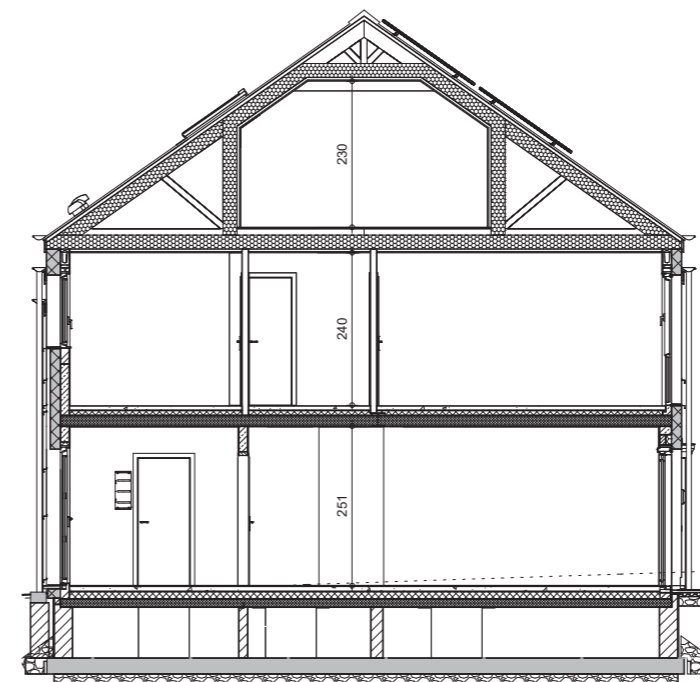

QUARTIER D' AURA

GUELFF

*Video du projet,
prix et
disponibilités*

GUELFF

LOT
13

084 22 09 80
maisons@thomas-piron.eu
www.thomas-piron.eu

Rez-de-chaussée

Etage

Façade avant

Façade arrière

Comble

Coupe

LOT
13

SURFACE HABITABLE: 152 m²
SUPERFICIE TERRAIN: 332 m²