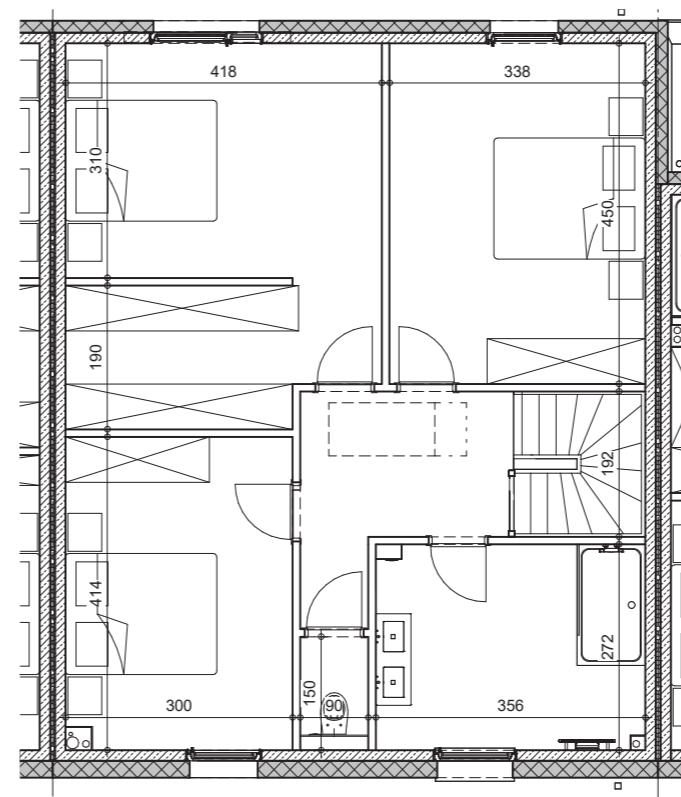

Façade avant

Façade arrière

Comble

Coupe

LOT
13

SURFACE HABITABLE: 152 m²
SUPERFICIE TERRAIN: 332 m²