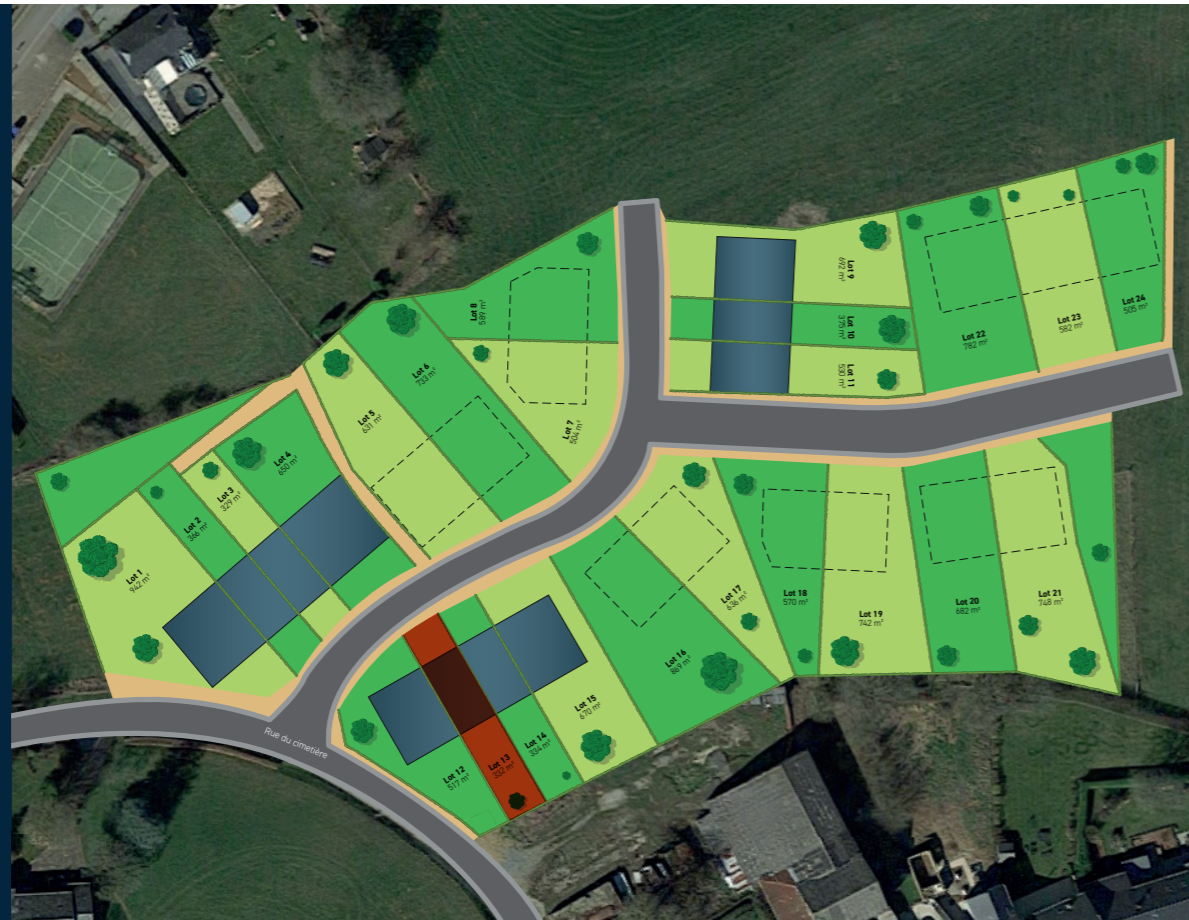

QUARTIER D' AURA

GUELFF

*Video du projet,
prix et
disponibilités*

GUELFF

LOT
13

084 22 09 80
maisons@thomas-piron.eu
www.thomas-piron.eu

Rez-de-chaussée

Etage

Façade avant

Façade arrière

Comble

Coupe

LOT
13

SURFACE HABITABLE: 152 m²
SUPERFICIE TERRAIN: 332 m²