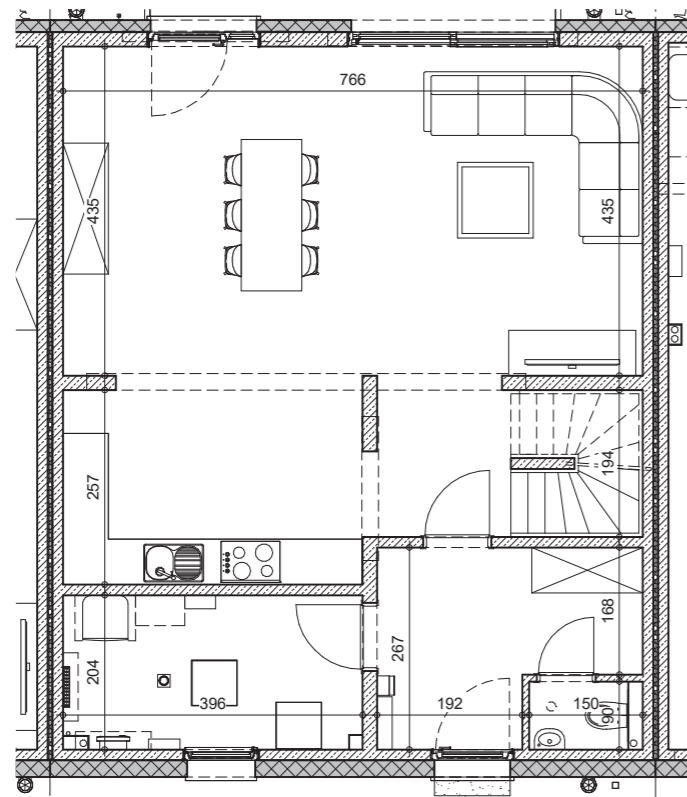

Rez-de-chaussée