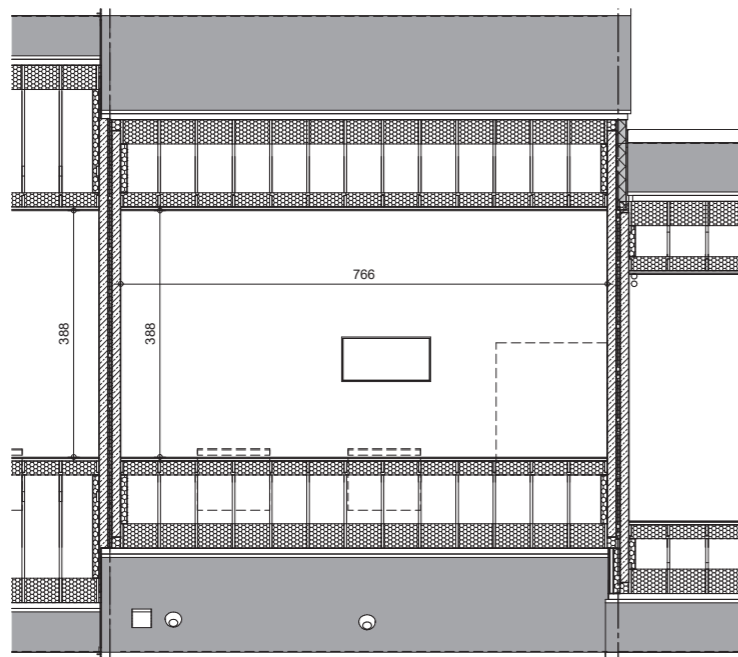

QUARTIER D' AURA

GUELFF

*Video du projet,
prix et
disponibilités*

GUELFF

LOT
13

084 22 09 80
maisons@thomas-piron.eu
www.thomas-piron.eu

Rez-de-chaussée

Etage

Façade avant

Façade arrière

Comble

Coupe

LOT
13

SURFACE HABITABLE: 152 m²
SUPERFICIE TERRAIN: 332 m²